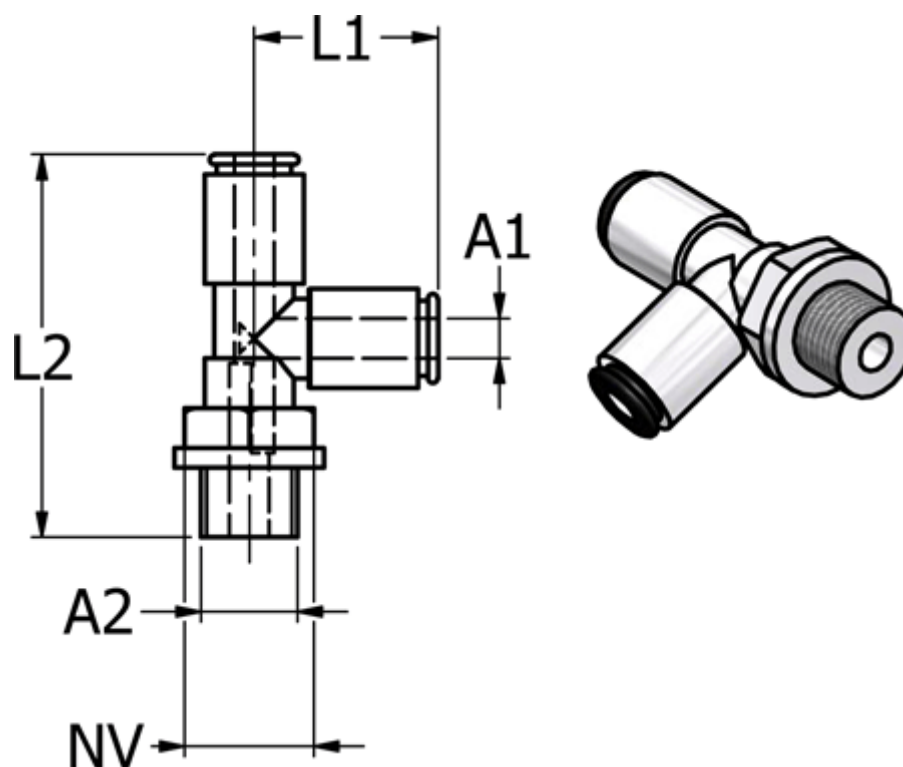

Varenummer: 5867380148
Beskrivelse: Metalfitting 738.014-8, Ø8 - G 1/4"
T-stykke

Mål

	=
Gevind A2	= G 1/4"
L1	= 25.4
L2	= 47.5
NV	= 14
Udvendige slangediameter A1	= 8